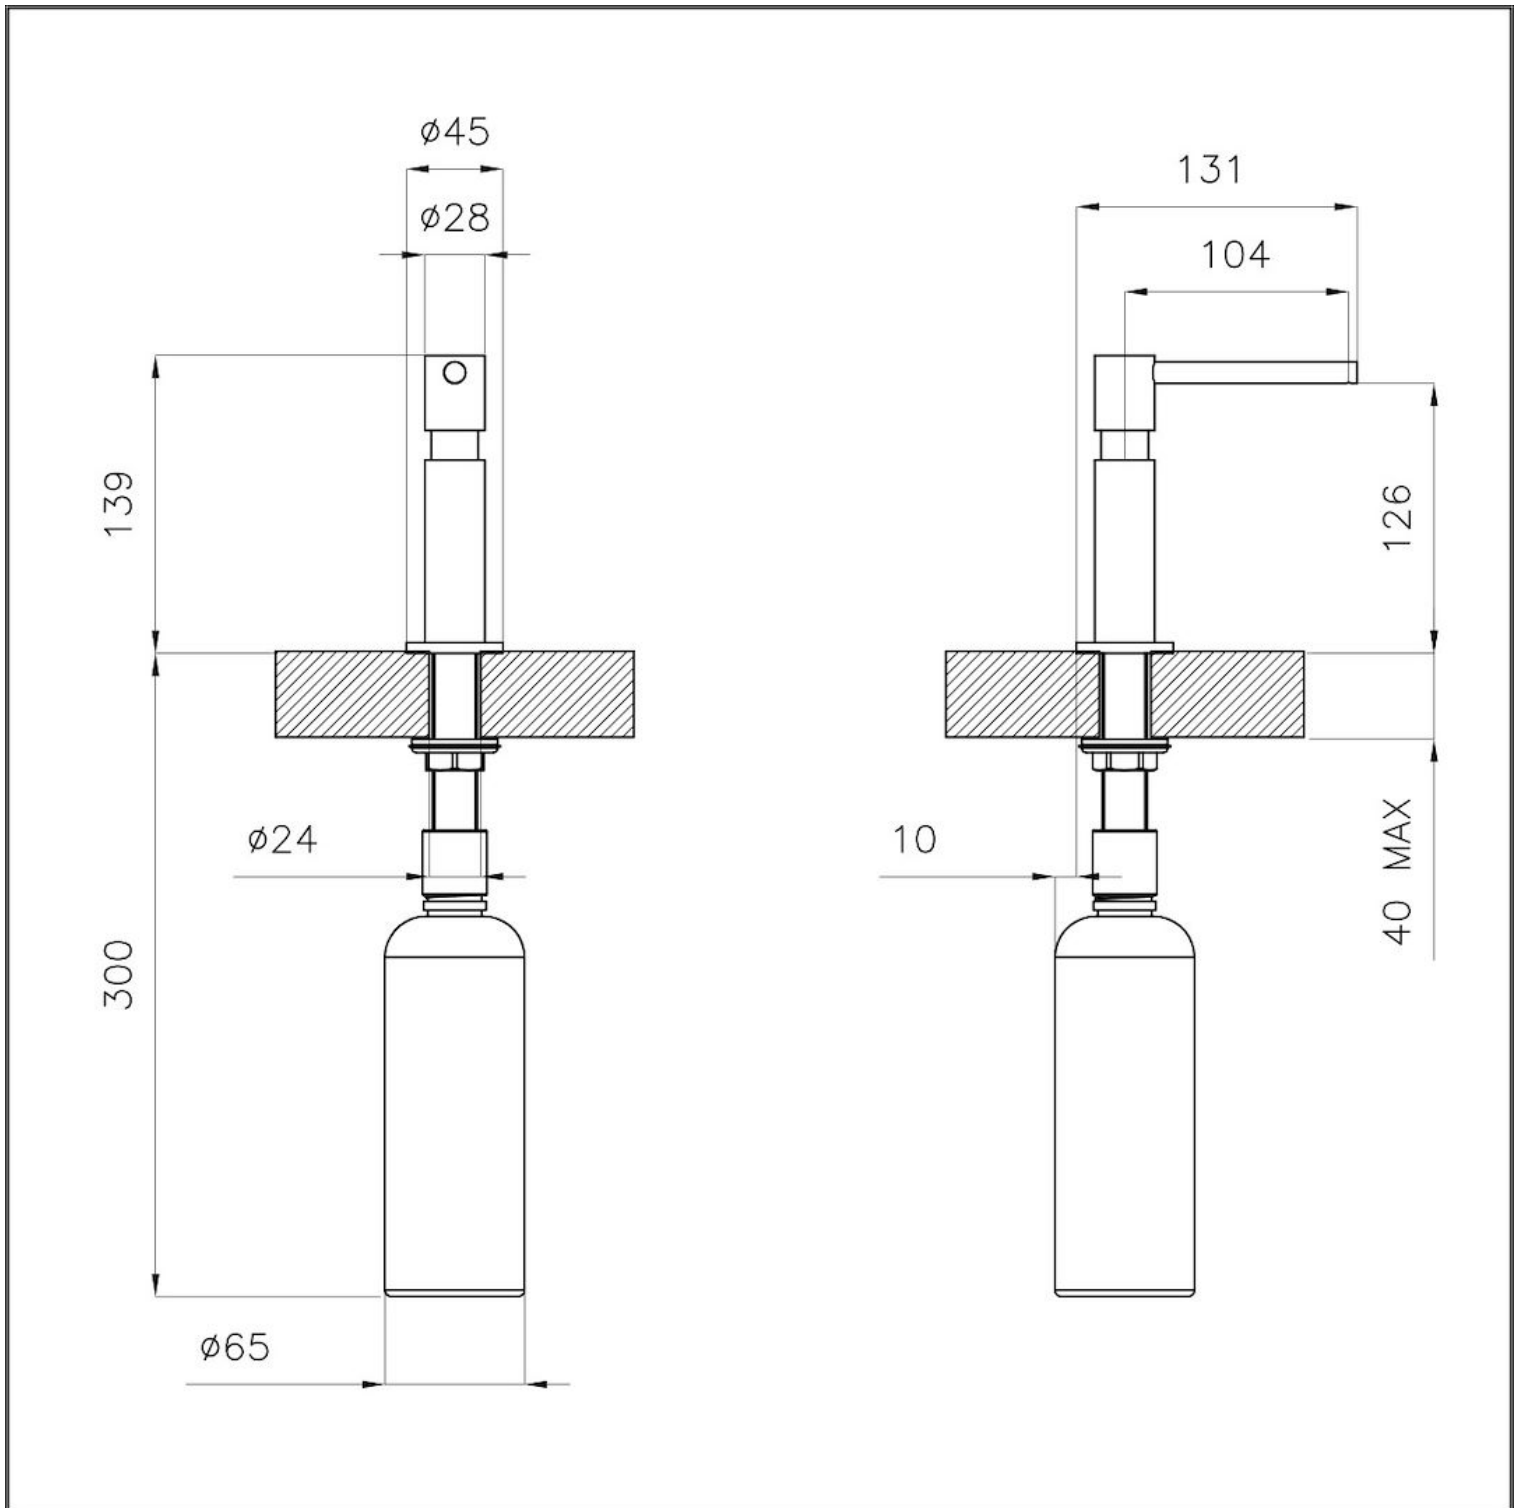

DATI TECNICI